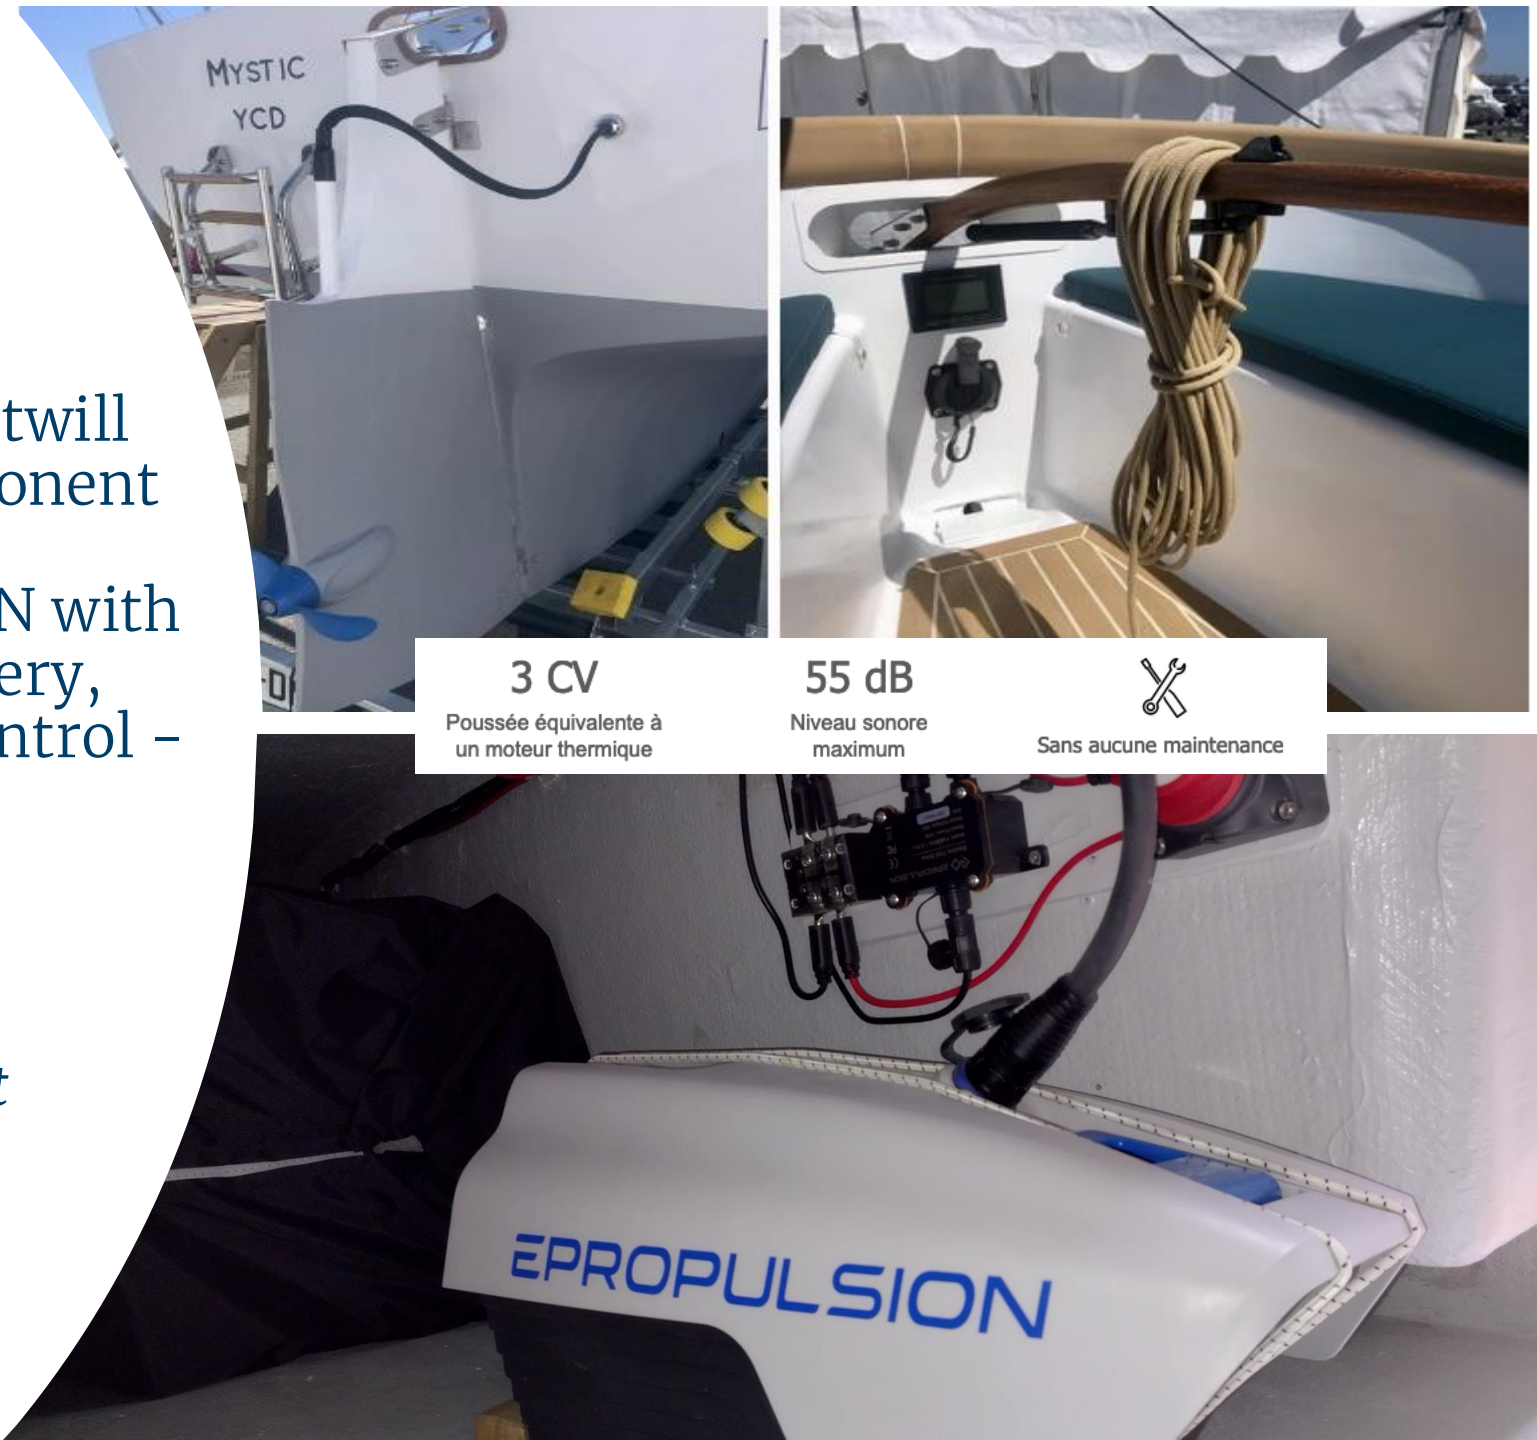

Motorized rudder (marine CTP, twill and epoxy mounted, two-component white lacquered or varnished)
motorized Pod 1.0 EPROPULSION with removable SPIRIT 1276 Wh battery, cables, control panel and gas control - charger

More aesthetic (more engine on the transom)

Simplicity in the handling of the boat (only 1 steering body)